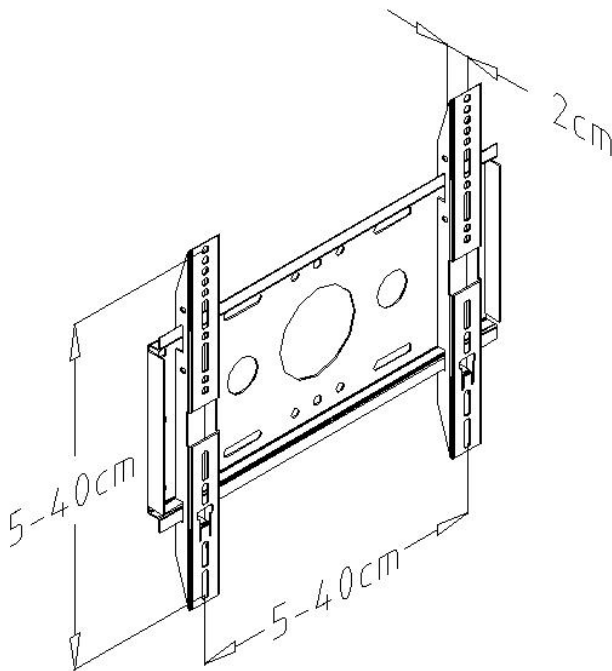

PL100

LED/LCD/Plazma tv ultra vékony fal tartó

A PL100 konzol egyszerű kivitelű, és univerzálisan szerelhető minden típusú TFT/ LCD/ LED képernyőhöz. 32"(80cm) képátlótól javasoljuk. Kombinált fal tartó rövid hátlappal és hosszú vezetősínnel. Ez a megoldás lehetővé teszi, hogy a készülék teljesen eltakarja a tartót.

Alkalmazható: SLM01, SLM02, SPL01, SPL02, SVDF01, SVDF02

Adatlap:

Kompatibilis készülék méretek: 32"(80cm)-50"(127cm)

Terhelhetőség: 60kg

Felfogatási méretek: 5-40cm, 5-40cm

Méret: 45x22.5x5cm

Távolság a faltól: 2cm